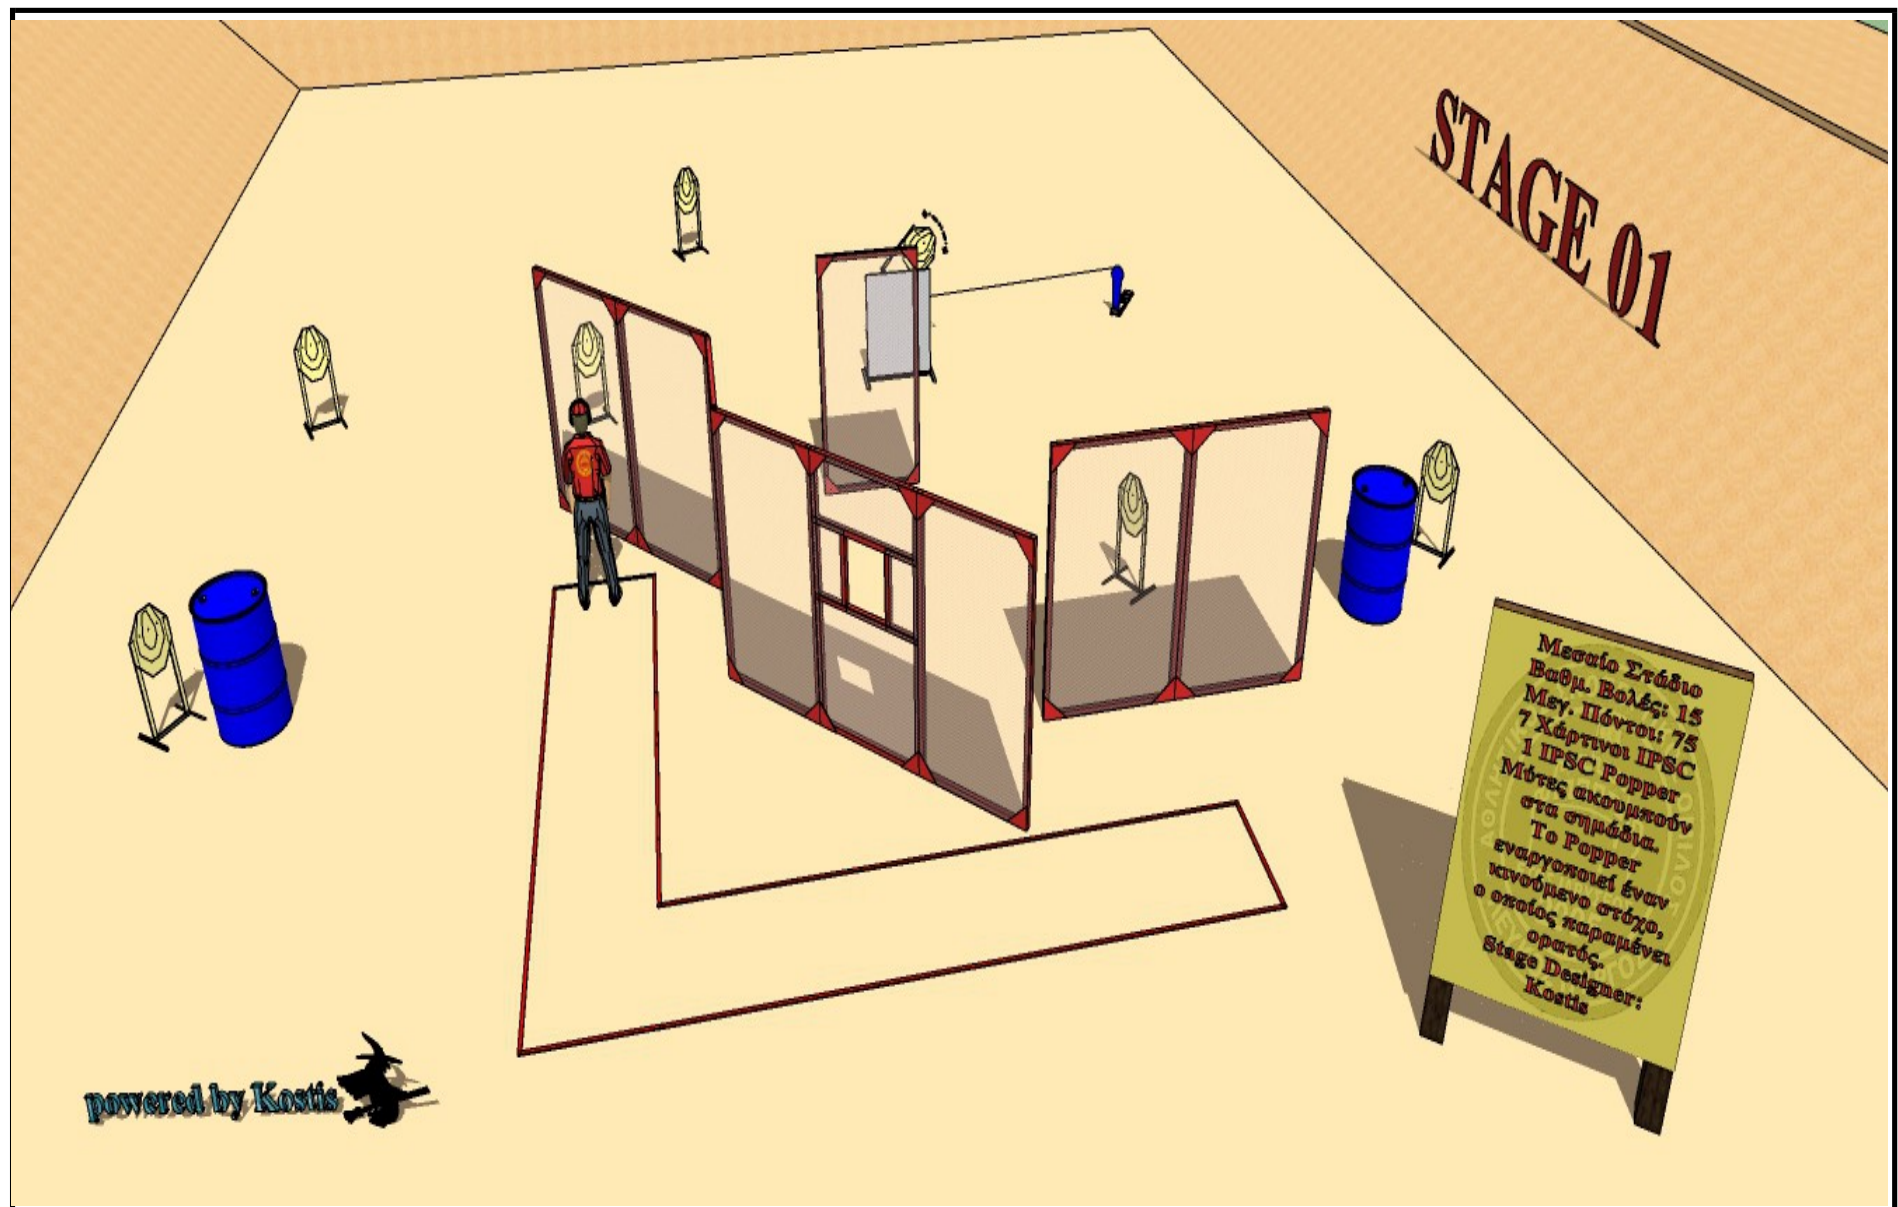

STAGE 01

powered by Kostis 

Μεσαίο Στάδιο
Βαθμ. Βολές: 15
Μεγ. Πόντοι: 75
1 IPSC Popper
Μύτες ακουμπούν
στα σημάδια.
Το Popper
εναρμονίζει έναν
κινούμενο στόχο,
ο οποίος παραμένει
ορατός.
Stage Designer:
Kostis

STAGE 02

Μεγάλο Στάδιο
Βαθμ. Βολές: 30
Μεγ. Πόντοι: 150
13 Χάρτινοι IPSC
2 IPSC Plates
2 IPSC Plates
Μερικοί NS.
Φτέρνες ακουμπούν
στα σημάδια,
αριστερά ή δεξιά.
Stage Designer:
Kostis

powered by Kostis 

STAGE 03

STAGE 04

Μικρό Στάδιο
Βαθμ. Βολές: 12
Μεγ. Πόντοι: 60
5 Χάρτινοι IPSC
2 IPSC Popper
Μερικοί N/S.
Οποδήποτε στην
οριοθετημένη
περιοχή.
Το αριστερό
Popper ενεργοποιεί
έναν εμφανιζό-
μενο στόχο, ο οποίος
παραμένει ορατός.
Stage Designer:
Kostis

Hellenic Handgun
National 2016
National 2016
Stage 07

powered by Kostis
powered by Kostis

STAGE 15

Short Course
12 Rounds to
be scored
Max. Points: 60
5 IPSC Targets
2 IPSC Popper
Some N/S.
Sitting on the
chair. Gun empty
on the table,
chamber empty.
Right Popper
activates a
moving target,
which remains
visible at
the rest.
Stage Designer:
Pouto