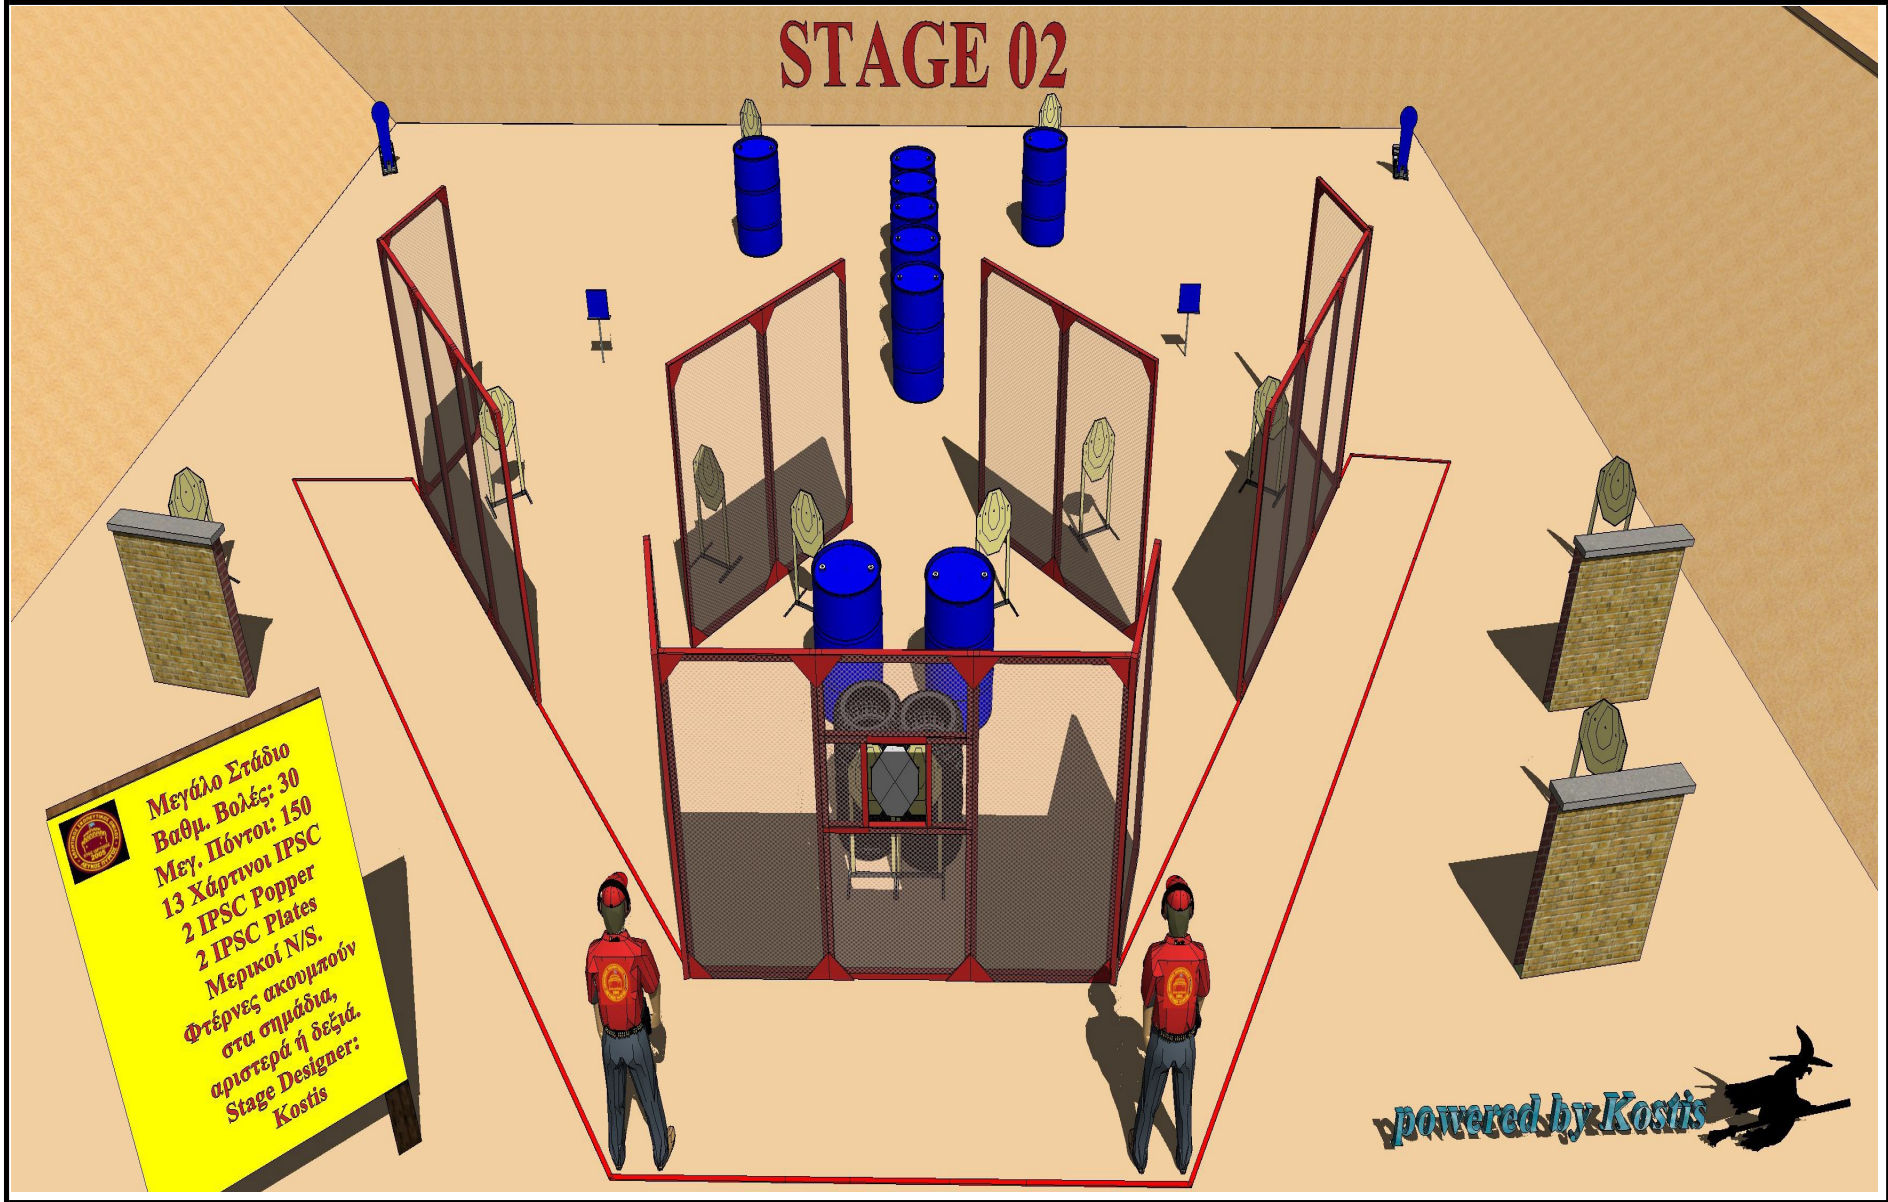

STAGE 01

powered by Kostis 

Μεσαίο Στάδιο
Βαθμ. Βολές: 15
Μεγ. Πόντοι: 75
1 IPSC Popper
Μύτες ακουμπούν
στα σημάδια.
Το Popper
εναρμονίζει έναν
κινούμενο στόχο,
ο οποίος παραμένει
ορατός.
Stage Designer:
Kostis

STAGE 02

Μεγάλο Στάδιο
Βαθμ. Βολές: 30
Μεγ. Πόντοι: 150
13 Χάρτινοι IPSC
2 IPSC Plates
2 IPSC Plates
Μερικοί NS.
Φτέρνες ακουμπούν
στα σημάδια,
αριστερά ή δεξιά.
Stage Designer:
Kostis

powered by Kostis 

STAGE 03

STAGE 04

Μικρό Στάδιο
Βαθμ. Βολές: 12
Μεγ. Πόντοι: 60
5 Χάρτινοι IPSC
2 IPSC Popper
Μερικοί N/S.
Οποδήποτε στην
οριοθετημένη
περιοχή.
Το αριστερό
Popper ενεργοποιεί
έναν εμφανιζό-
μενο στόχο, ο οποίος
παραμένει ορατός.
Stage Designer:
Kostis

Hellenic Handgun
National 2016
National 2016
Stage 07

powered by Kostis
powered by Kostis

STAGE 15

Short Course
12 Rounds to
be scored
Max. Points: 60
5 IPSC Targets
2 IPSC Popper
Some N/S.
Sitting on the
chair. Gun empty
on the table,
chamber empty.
Right Popper
activates a
moving target,
which remains
visible at
the rest.
Stage Designer:
Pouto