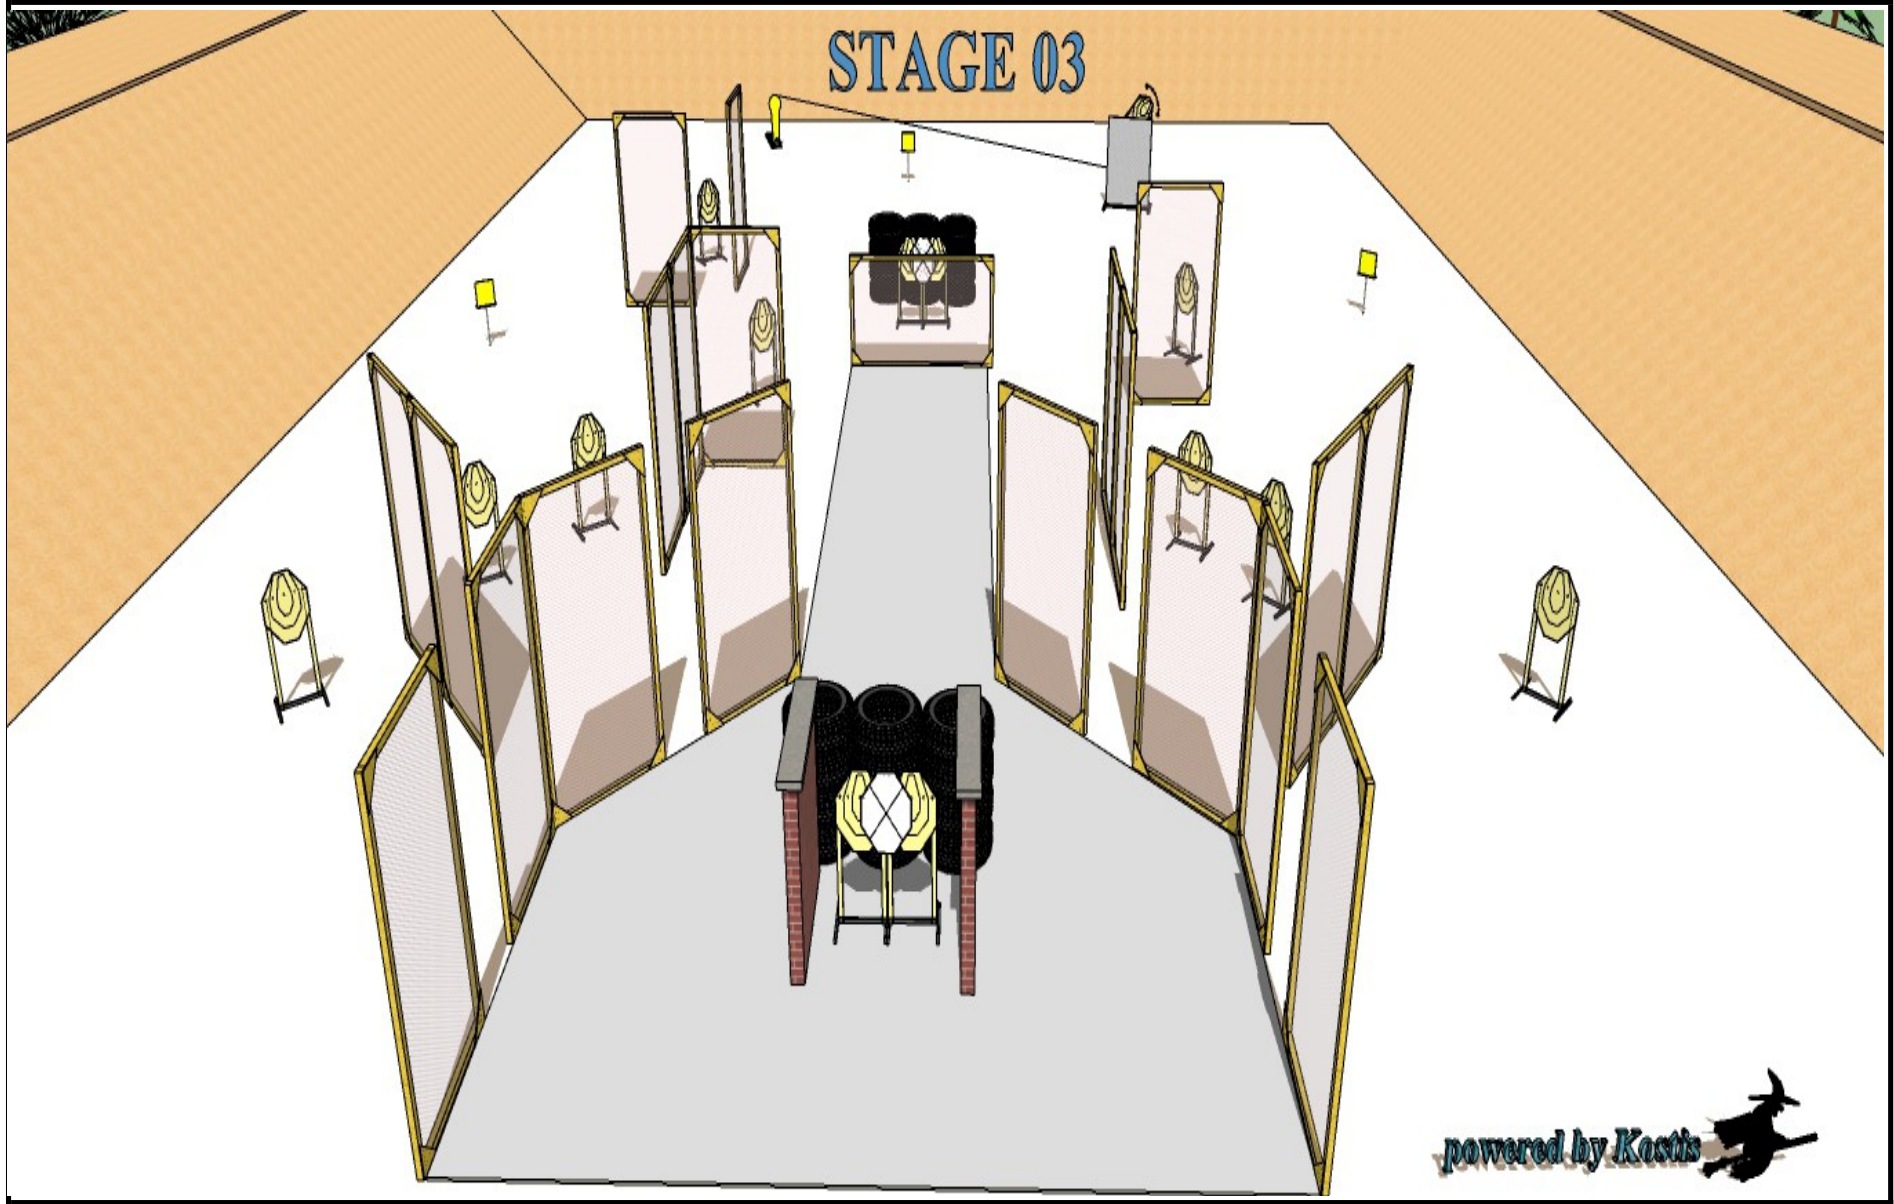

STAGE 01

powered by Kostis 

Μεσαίο Στάδιο
Βαθμ. Βολές: 15
Μεγ. Πόντοι: 75
1 IPSC Popper
Μύτες ακουμπούν
στα σημάδια.
Το Popper
εναρμονίζει έναν
κινούμενο στόχο,
ο οποίος παραμένει
ορατός.
Stage Designer:
Kostis

STAGE 02

Μεγάλο Στάδιο
Βαθμ. Βολές: 30
Μεγ. Πόντοι: 150
13 Χάρτινοι IPSC
2 IPSC Plates
2 IPSC Plates
Μερικοί NS.
Φτέρνες ακουμπούν
στα σημάδια,
αριστερά ή δεξιά.
Stage Designer:
Kostis

powered by Kostis 

STAGE 03

STAGE 04

Μικρό Στάδιο
Βαθμ. Βολές: 12
Μεγ. Πόντοι: 60
5 Χάρτινοι IPSC
2 IPSC Popper
Μερικοί N/S.
Οποδήποτε στην
οριοθετημένη
περιοχή.
Το αριστερό
Popper ενεργοποιεί
έναν εμφανιζό-
μενο στόχο, ο οποίος
παραμένει ορατός.
Stage Designer:
Kostis