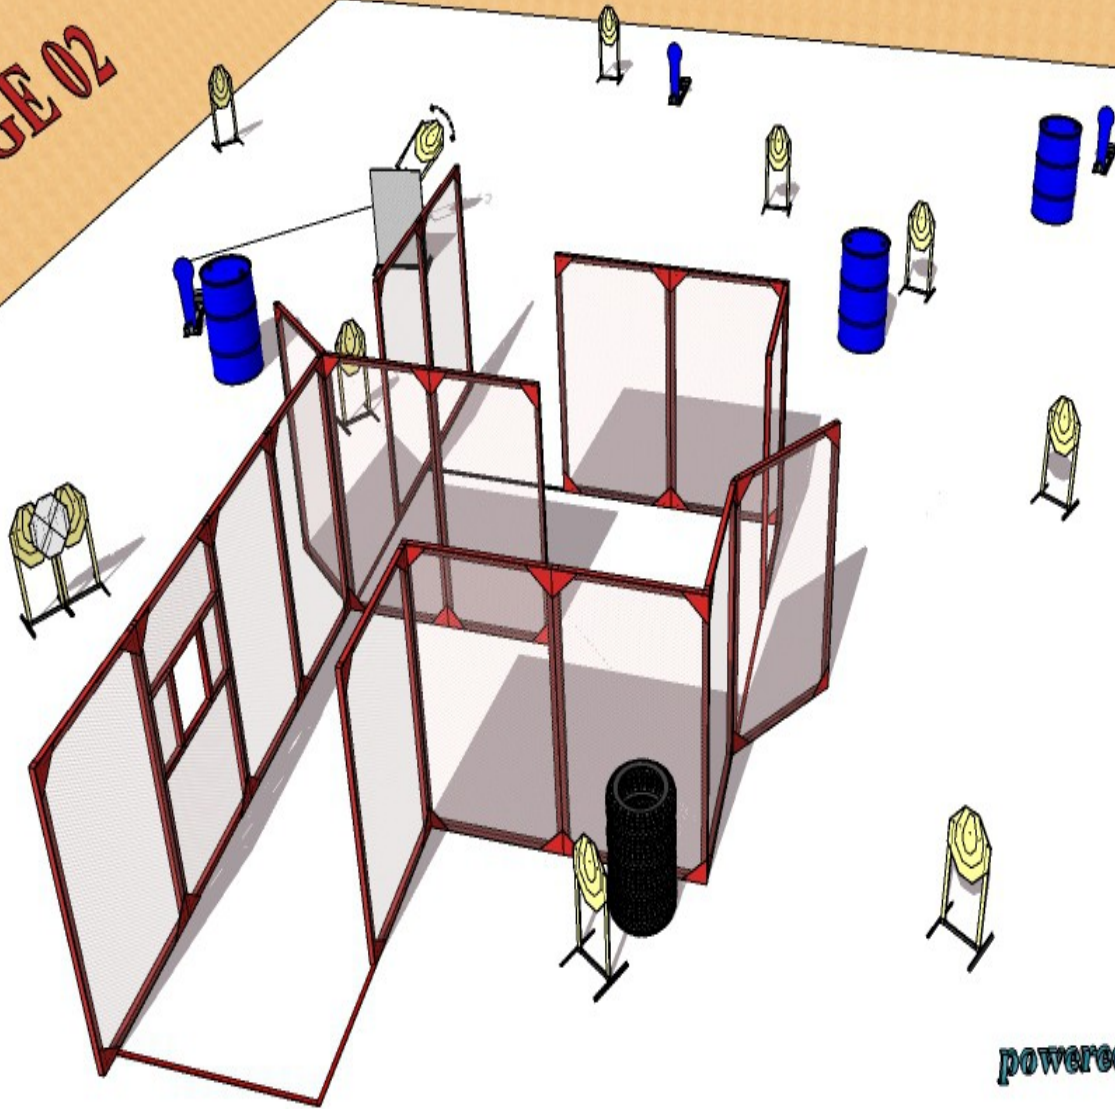

STAGE 02

powered by Kostis